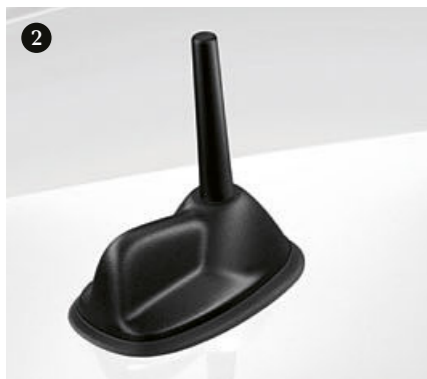

Podes encontrar uma visão geral completa de todos os produtos disponíveis para o teu MINI Clubman em mini.pt/acessorios

TRANSMITE UMA MENSAGEM CLARA.

O novo MINI Clubman exhibe as suas origens com orgulho. As capas dos espelhos retrovisores exteriores MINI (1) e as MINI Side Scuttles (2) na elegante combinação de cores Night Jack – a Union Jack em cinza num fundo em preto – constituem uma discreta afirmação da tradição britânica. Estão disponíveis noutras cores. As faixas desportivas MINI no capot e na porta da bagageira em Jet Black transmitem pura dinâmica (equipadas no MINI apresentado na capa). Estão também disponíveis para o tejadilho e noutras cores.

APARÊNCIA ALL BLACK PARA O TEU MINI.

Caráter desportivo em preto elegante: a cor decorativa Piano Black com acabamento brilhante realça a dinâmica e o caráter individual do teu MINI Clubman. Está disponível para o logótipo MINI no capot (1) e na traseira, para os 4 puxadores das portas laterais (2), bem como para a designação do motor (3) e do modelo (4).

DE CIMA A BAIXO: TOTALMENTE MINI.

A caixa porta-bagagens de tejadilho MINI 320 com fecho em preto (1) oferece 320 litros de espaço de arrumação adicional quando este é necessário: por exemplo, para 5 pares de esquis até 180 cm. A antena desportiva MINI (2) realça a aparência dinâmica e oferece uma receção de primeira classe. Como extra especial para as tuas jantes MINI, dispões das tampas das válvulas com logótipo MINI (3) para as válvulas RDC em alumínio, bem como das tampas fixas dos cubos das rodas (4). Estas garantem que o logótipo MINI é sempre legível, mesmo durante a viagem.