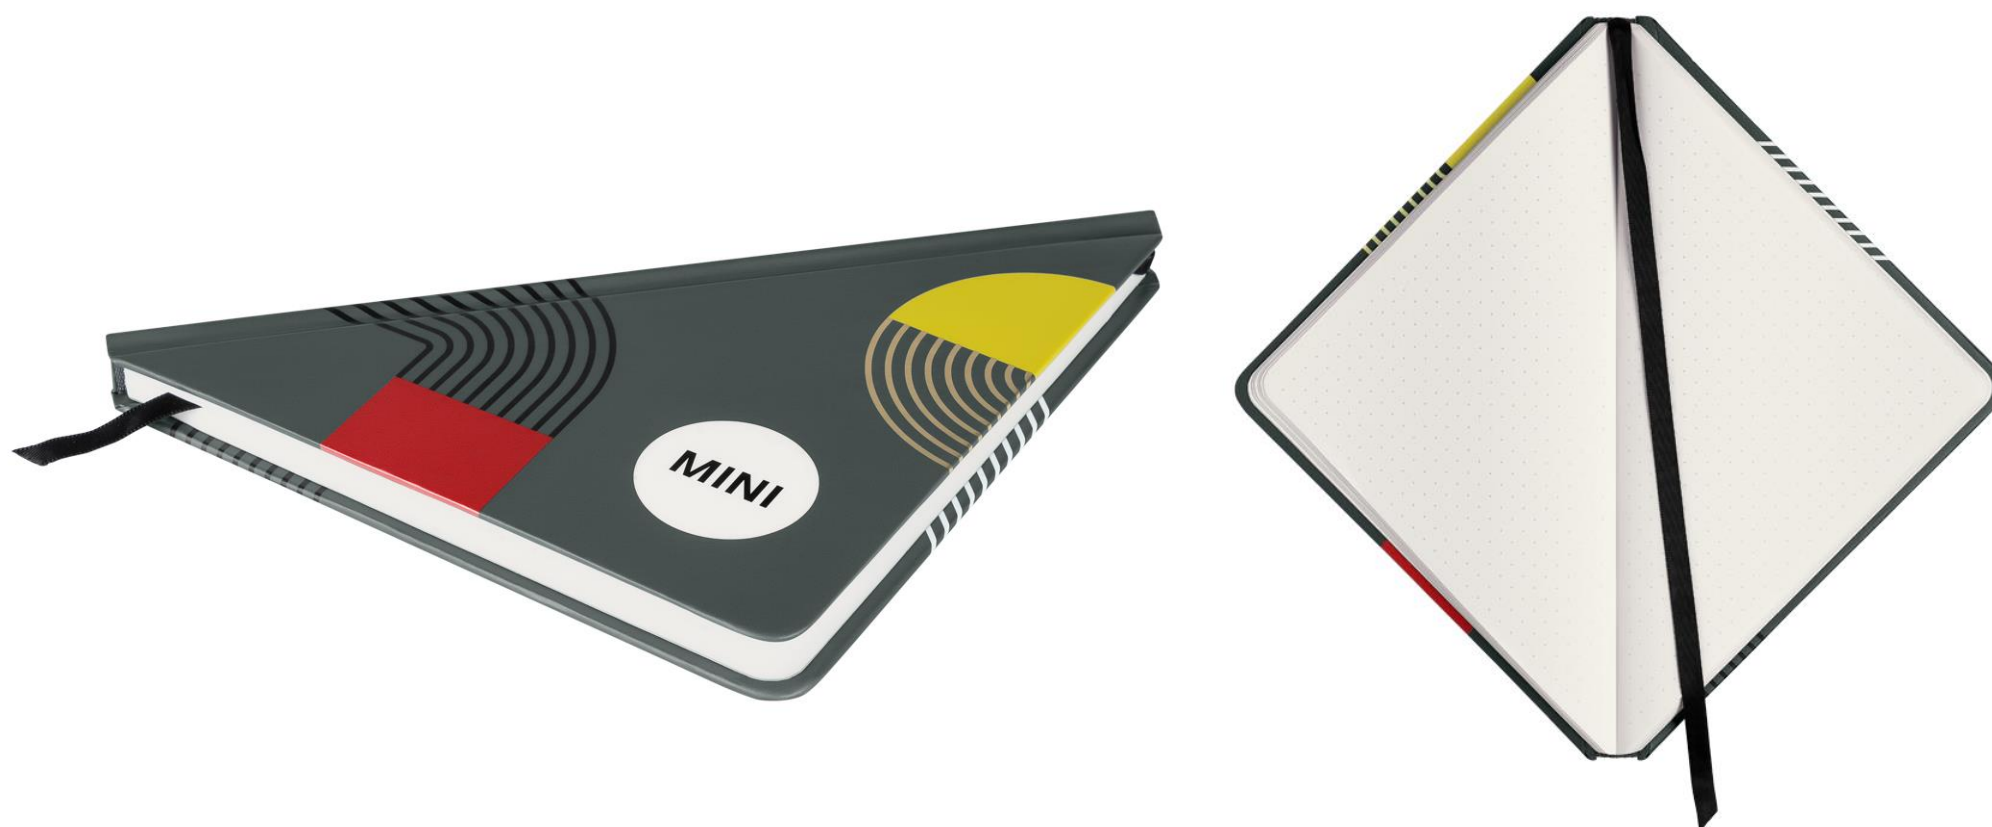

MINI GRAPHIC TRIANGLE NOTEBOOK.

NOTEBOOK TRIANGULAR COM ESTAMPA COLORIDA E PÁGINAS DE PAPEL DE PEDRA.

Descrição

Escreva seus pensamentos e ideias em papel pedra pontilhado, no mais recente notebook MINI: a forma triangular invulgar e nosso padrão colorido vívido com círculo MINI Wordmark distintivo fazem dele tipicamente MINI.

Número do artigo e tamanhos

5A51703	23,5 (diagonal) × 12 (altura) × 1,5 cm (espessura)

Detalhes

- Cor: Sage com estampa multicores
- Forma triangular
- Capa: papel cartonado
- Papel pedra
- Estampa colorida com círculo MINI Wordmark
- 224 páginas
- Fabricado na China